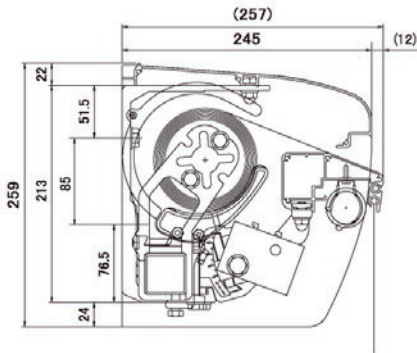

■断面図/平面図

■LED照明取付け設定数量

製品間口(mm)	取付け設定数量(本)
W 1,770 ~ 2,759	1
W 2,760 ~ 4,059	2
W 4,060 ~ 5,359	3
W 5,360 ~ 6,659	4
W 6,660 ~ 7,959	5
W 7,960 ~ 9,259	6
W 9,260 ~ 10,559	7
W 10,560 ~ 11,859	8
W 11,860 ~ 13,159	9
W 13,160 ~ 14,459	10
W 14,460 ~ 15,759	11
W 15,760 ~ 16,630	12

- ※スイッチは露出鍵付きボックス仕様です。(電源プラグ付き3mコード付属)
- ※前枠には、ソケット・ホルダー・配線(結線用電源コード10mを含む)等が組込まれた状態での出荷となります。
- ※前枠からアーム及び建物側までの配線(スイッチ等への結線)は現場作業となります。
- ※二連装、三連装の形材ジョイント部分は現場での結線作業が発生します。
- ※LED管の取り付けは現場作業となります。
- ※LED管の設置位置は現場に合わせて配置可能です。

■LED照明スペック

型番	FN1200DZ22W3ML01
入力電圧	AC90~240V(50/60Hz)
消費電力	22W
寸法	管径Φ30mm 管長1,198mm
口金	G13
光源色	昼白色
全光束	1760lm
発光効率	80lm/W
照度(1m)	430lx
色温度	5,500K~6,000K
平均演色評価数	Ra73
動作保証温度	-30℃~40℃
照射角度	125°
寿命	40,000時間
主な材質	ケース:アルミ合金/カバー:ポリカーボネート
重量	420g

■お問い合わせ